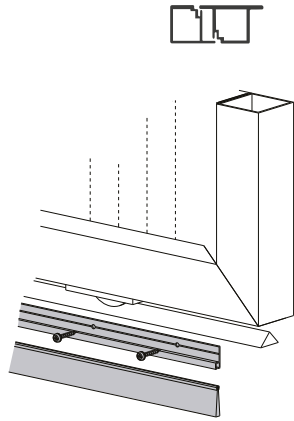

PROFIX

STRIP BRUSH

 Made in Italy

DOMATIC[®]

PROFIX

STRIP BRUSH

H	15	20	25	32	38	50	60
L							
2000	DG1010	DG1020	DG1030	DG1040	DG1050	DG1060	DG1070
3000	DG1150	DG1160	DG1170	DG1180	DG1190	DG1200	DG1210
	50	50	50	50	50	25	25