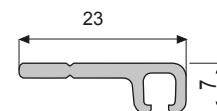

L	
DF400AI	2000
DF400I	3000
	50