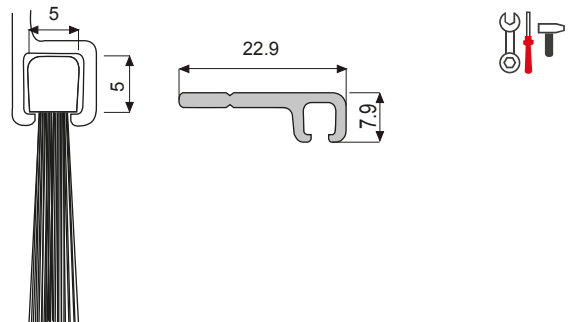

L	
DF405AI	2000	50
DF405I	3000