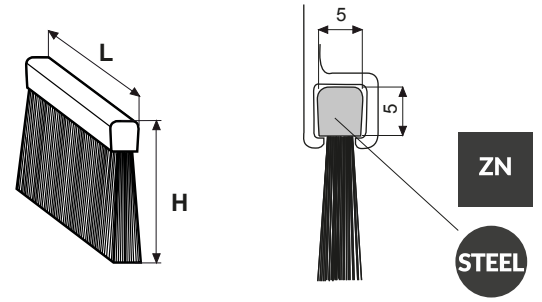

H	20	25	32	38	50	60	70	80	90	100
	DG1290	DG1300	DG1310	DG1320	DG1330	DG1340	DG1350	DG1360	DG1370	DG1380
L	40	40	40	40	40	20	20	20	20	20
2000	DG1490	DG1500	DG1510	DG1520	DG1530	DG1540	DG1550	DG1560	DG1570	DG1580
3000