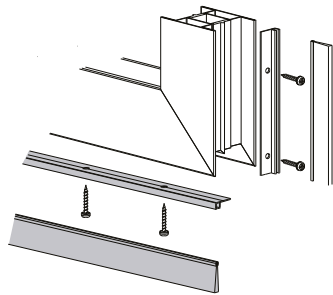

PROFIX

STRIP BRUSH

 Made in Italy

DOMATIC[®]

PROFIX

STRIP BRUSH

H	15	20	25	32	38	50	60
L							
2000	DG1010	DG1020	DG1030	DG1040	DG1050	DG1060	DG1070
3000	DG1150	DG1160	DG1170	DG1180	DG1190	DG1200	DG1210
	50	50	50	50	50	25	25