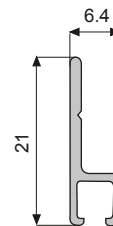

PROFIX

STRIP BRUSH

H	15	20	25	32	38	50	60
L							
2000	DG1010	DG1020	DG1030	DG1040	DG1050	DG1060	DG1070
3000	DG1150	DG1160	DG1170	DG1180	DG1190	DG1200	DG1210
	50	50	50	50	50	25	25

ZN
STEEL

L	
DF400AI	2000
DF400I	3000
	50

L	
DF500AI	2000
DF500I	3000
	50