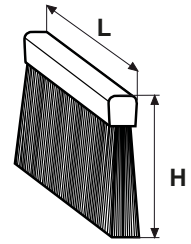

PROFIX

STRIP BRUSH

 Made in Italy

DOMATIC[®]

PROFIX

STRIP BRUSH

H	15	20	25	32	38	50	60
L							
2000	DG1010	DG1020	DG1030	DG1040	DG1050	DG1060	DG1070
3000	DG1150	DG1160	DG1170	DG1180	DG1190	DG1200	DG1210
	50	50	50	50	50	25	25